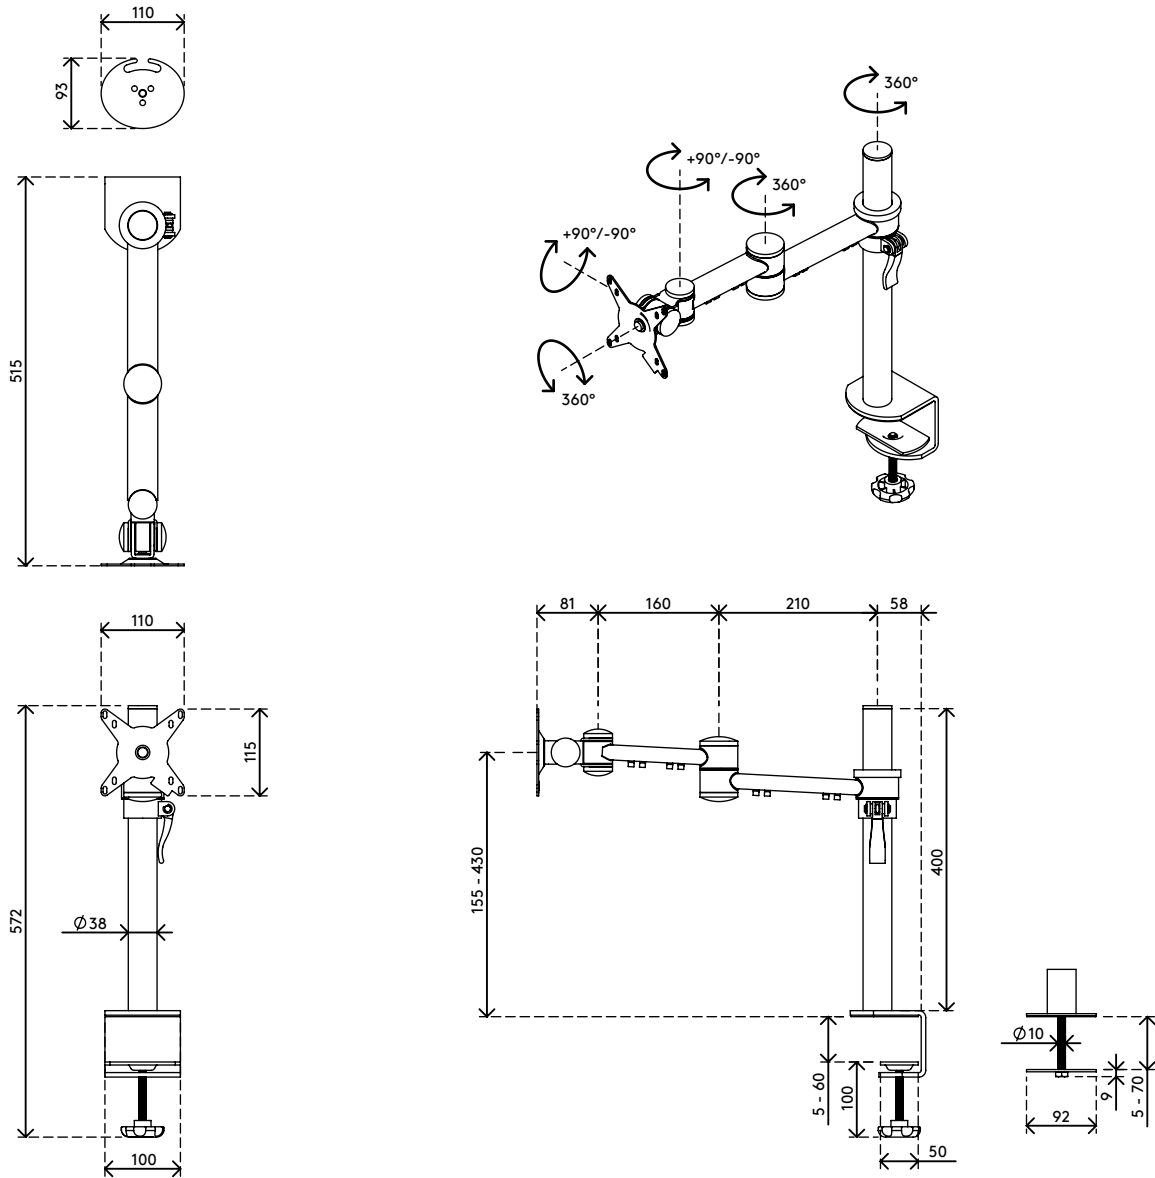

## Viewmate Monitorarm - Schreibtisch 662

Dieser Viewmate Monitorarm ist durch seine vielen Einstellmöglichkeiten für jeden Nutzer geeignet. Der Monitor kann geneigt, geschwenkt, gedreht und in Höhe und Tiefe verstellt werden. Mit dem Klemmhebel lässt sich die Höhe Ihres Monitors leicht einstellen. Eine ergonomische Konstruktion, die robust, kosteneffizient und nutzerfreundlich ist.

- Statischer Höheneinstellungsbereich von 275 mm
- Unabhängige Tiefenverstellung
- Versehen mit Kabelclips für saubere Führung der Kabel
- Hauptkomponenten aus Stahl
- Kompatibel mit VESA MIS-D 75 x 75/100 x 100 mm
- Monitor: neigbar +90°/-90°, schwenkbar +90°/-90°, Drehbar 360°
- Arm: schwenkbar 360°
- Tragfähigkeit max. 15 kg pro Monitor
- Geliefert mit Tischklemmenbefestigung und Durchtischbefestigung
- Geeignet für eine Schreibtischdicke von 5 bis 60 (Klemme) oder 70 mm (Durchtisch)
- Höchstmaß Monitor: Höhe 820 mm
- Einfache Höhenverstellung mit Klemmhebel

# viewmate

275 mm (10,8")

+90°/-90°

+90°/-90°

360°

820 mm (32,3")

75 x 75/100 x 100

15 kg

# 52.662

 530 x 170 x 106 mm

 1 pcs

 silber

 4,4 kg

 805410526627